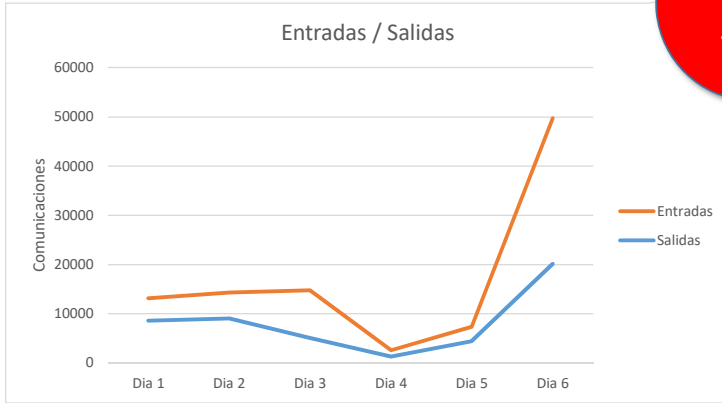

POSICIÓN

Documentos rechazados

576

STOCK

Cientes con documentos en stock

5.322

Retención media (días)

8,4

Documentos que requieren revisión

127

Bloqueados y cancelados

7

DISTRIBUCION

4,5	Días de retención	4,33
2.635	Cientes	5.322
2,32	Factor de agrupación	2,87
1.136	Envíos realizados	1.854
988 €	Coste estándar	1.613 €
1,00%	% rechazos	1,23%