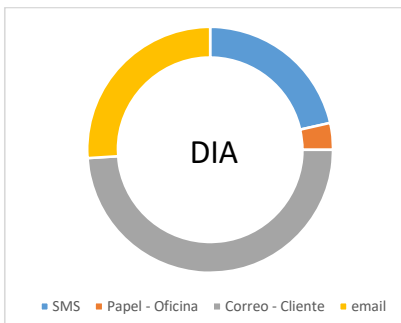

Documentos que requieren revisión

127

Bloqueados y cancelados

7

DISTRIBUCION

4,5	Días de retención	4,33
2.635	Cientes	5.322
2,32	Factor de agrupación	2,87
1.136	Envíos realizados	1.854
988 €	Coste estándar	1.613 €
1,00%	% rechazos	1,23%