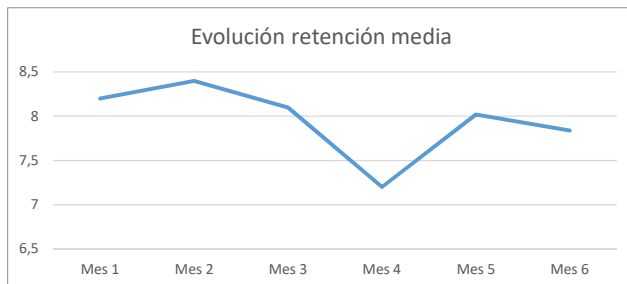

DISTRIBUCION